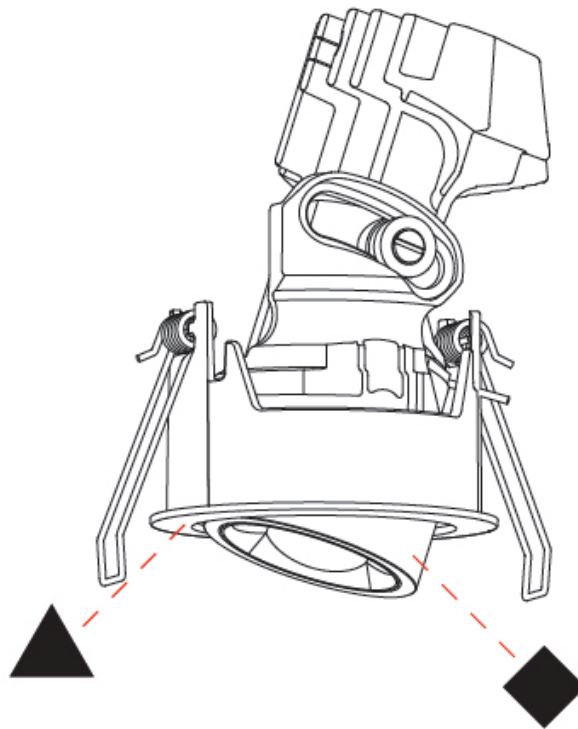

## OIKO PRO ROUND ADJUSTABLE RECESSED

A35842-

PROJECT

TYPE

SPECIFIER

QUANTITY

DATE

PROJECT
TYPE
SPECIFIER
QUANTITY
DATE